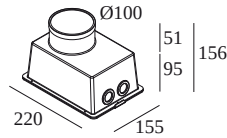

DELTALIGHT

LOGIC 90 BOX R

213 19 09

 [View on website](#)

General info

LOCATION	outdoor
CUTOUT SHAPE/SIZE (MM)	rectangle - 224 x 159
RECESSED DEPTH (MM)	160
WEIGHT (KG)	0.6
INFORMATION	INCL.BASE PLATE EXCL.TRANSFO max.500kg

For detailed installation instructions, please consult the manual : [213_19_09_HAND.pdf](#)

WHERE USED

213 02 01	TACTIC 3 R
213 02 02	TACTIC 3 R WW
213 03 11	TACTIC 3 R PS
213 03 12	TACTIC 3 R PS WW
213 11 21	GENIE 90 R P
213 12 21	GENIE 90 R P SBL
213 15 21	GENIE 90 R O P
213 44 14	TACTIC 4 R
213 44 24	TACTIC 4 R WW
213 44 34	TACTIC 4 R HW
213 44 44	TACTIC 4 R NW
213 47 112	LOGIC F1
213 47 122	LOGIC F2
213 47 212	LOGIC R WALLWASH
213 47 811 931	LOGIC 90 R 93011
213 47 811 932	LOGIC 90 R 93030
213 47 811 933	LOGIC 90 R 93055
213 47 2125	LOGIC R WALLWASH SBL
213 47 18112	LOGIC R 3011
213 47 18122	LOGIC R 3030
213 47 18132	LOGIC R 3055
213 48 212	LOGIC R A WALLWASH
213 48 811 931	LOGIC 90 R A 93011
213 48 811 932	LOGIC 90 R A 93030
213 48 811 933	LOGIC 90 R A 93055
213 48 2125	LOGIC R A WALLWASH SBL
213 48 18112	LOGIC R A 3011